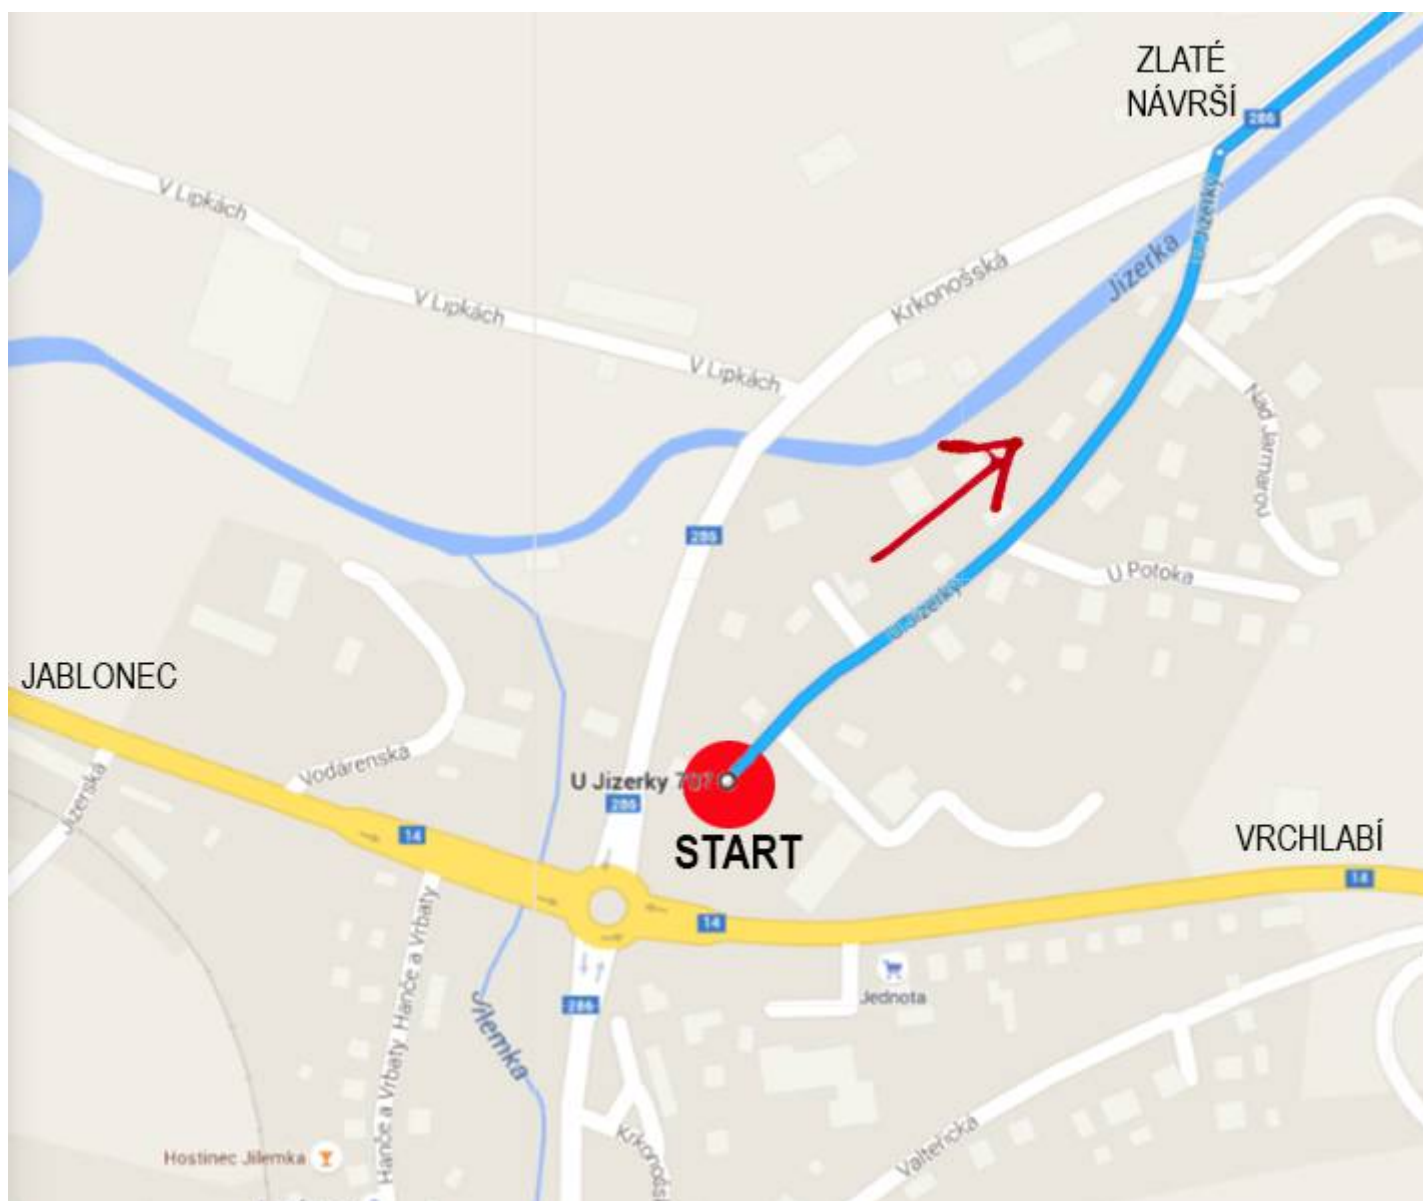

Mějte fajn víkend

k.
Karolína Dadejřková

ČERNÍ KONĚ - spolek Litoměřice
Družstevní 1756/25
412 01 Litoměřice
www.cernikone.cz
tel.: 721050610
karolina@cernikone.cz